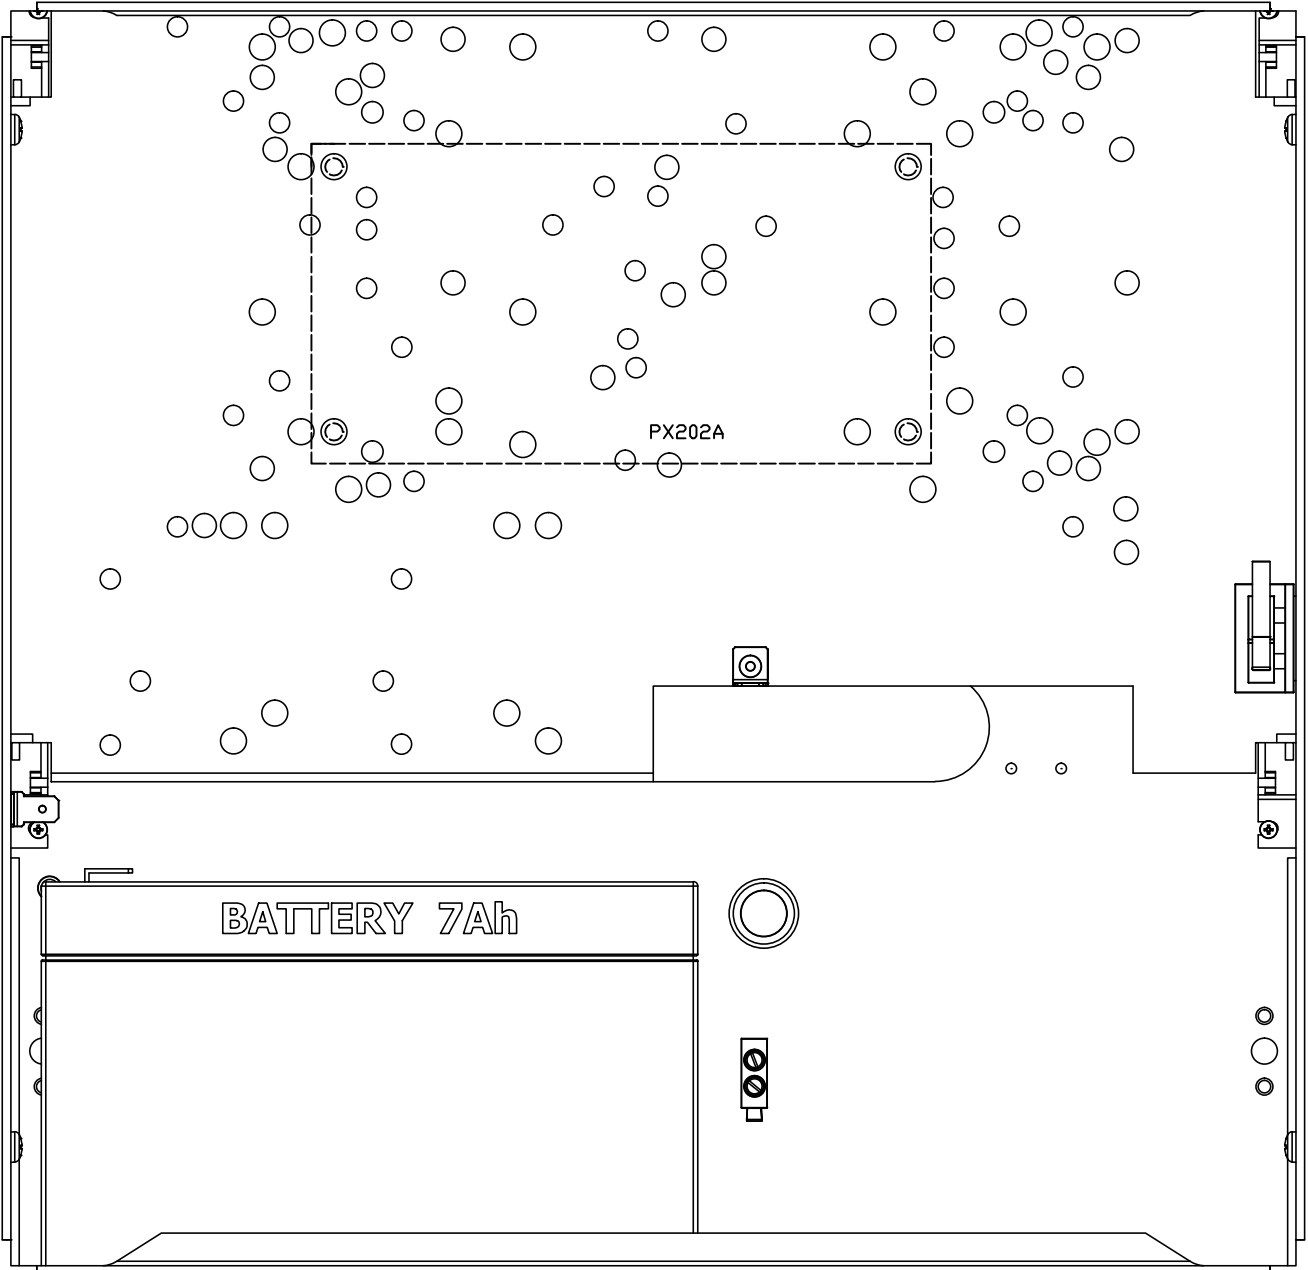

AWO500PU 17/40/S-F/PUSTA  
(PO500D/7Ah)

EBS